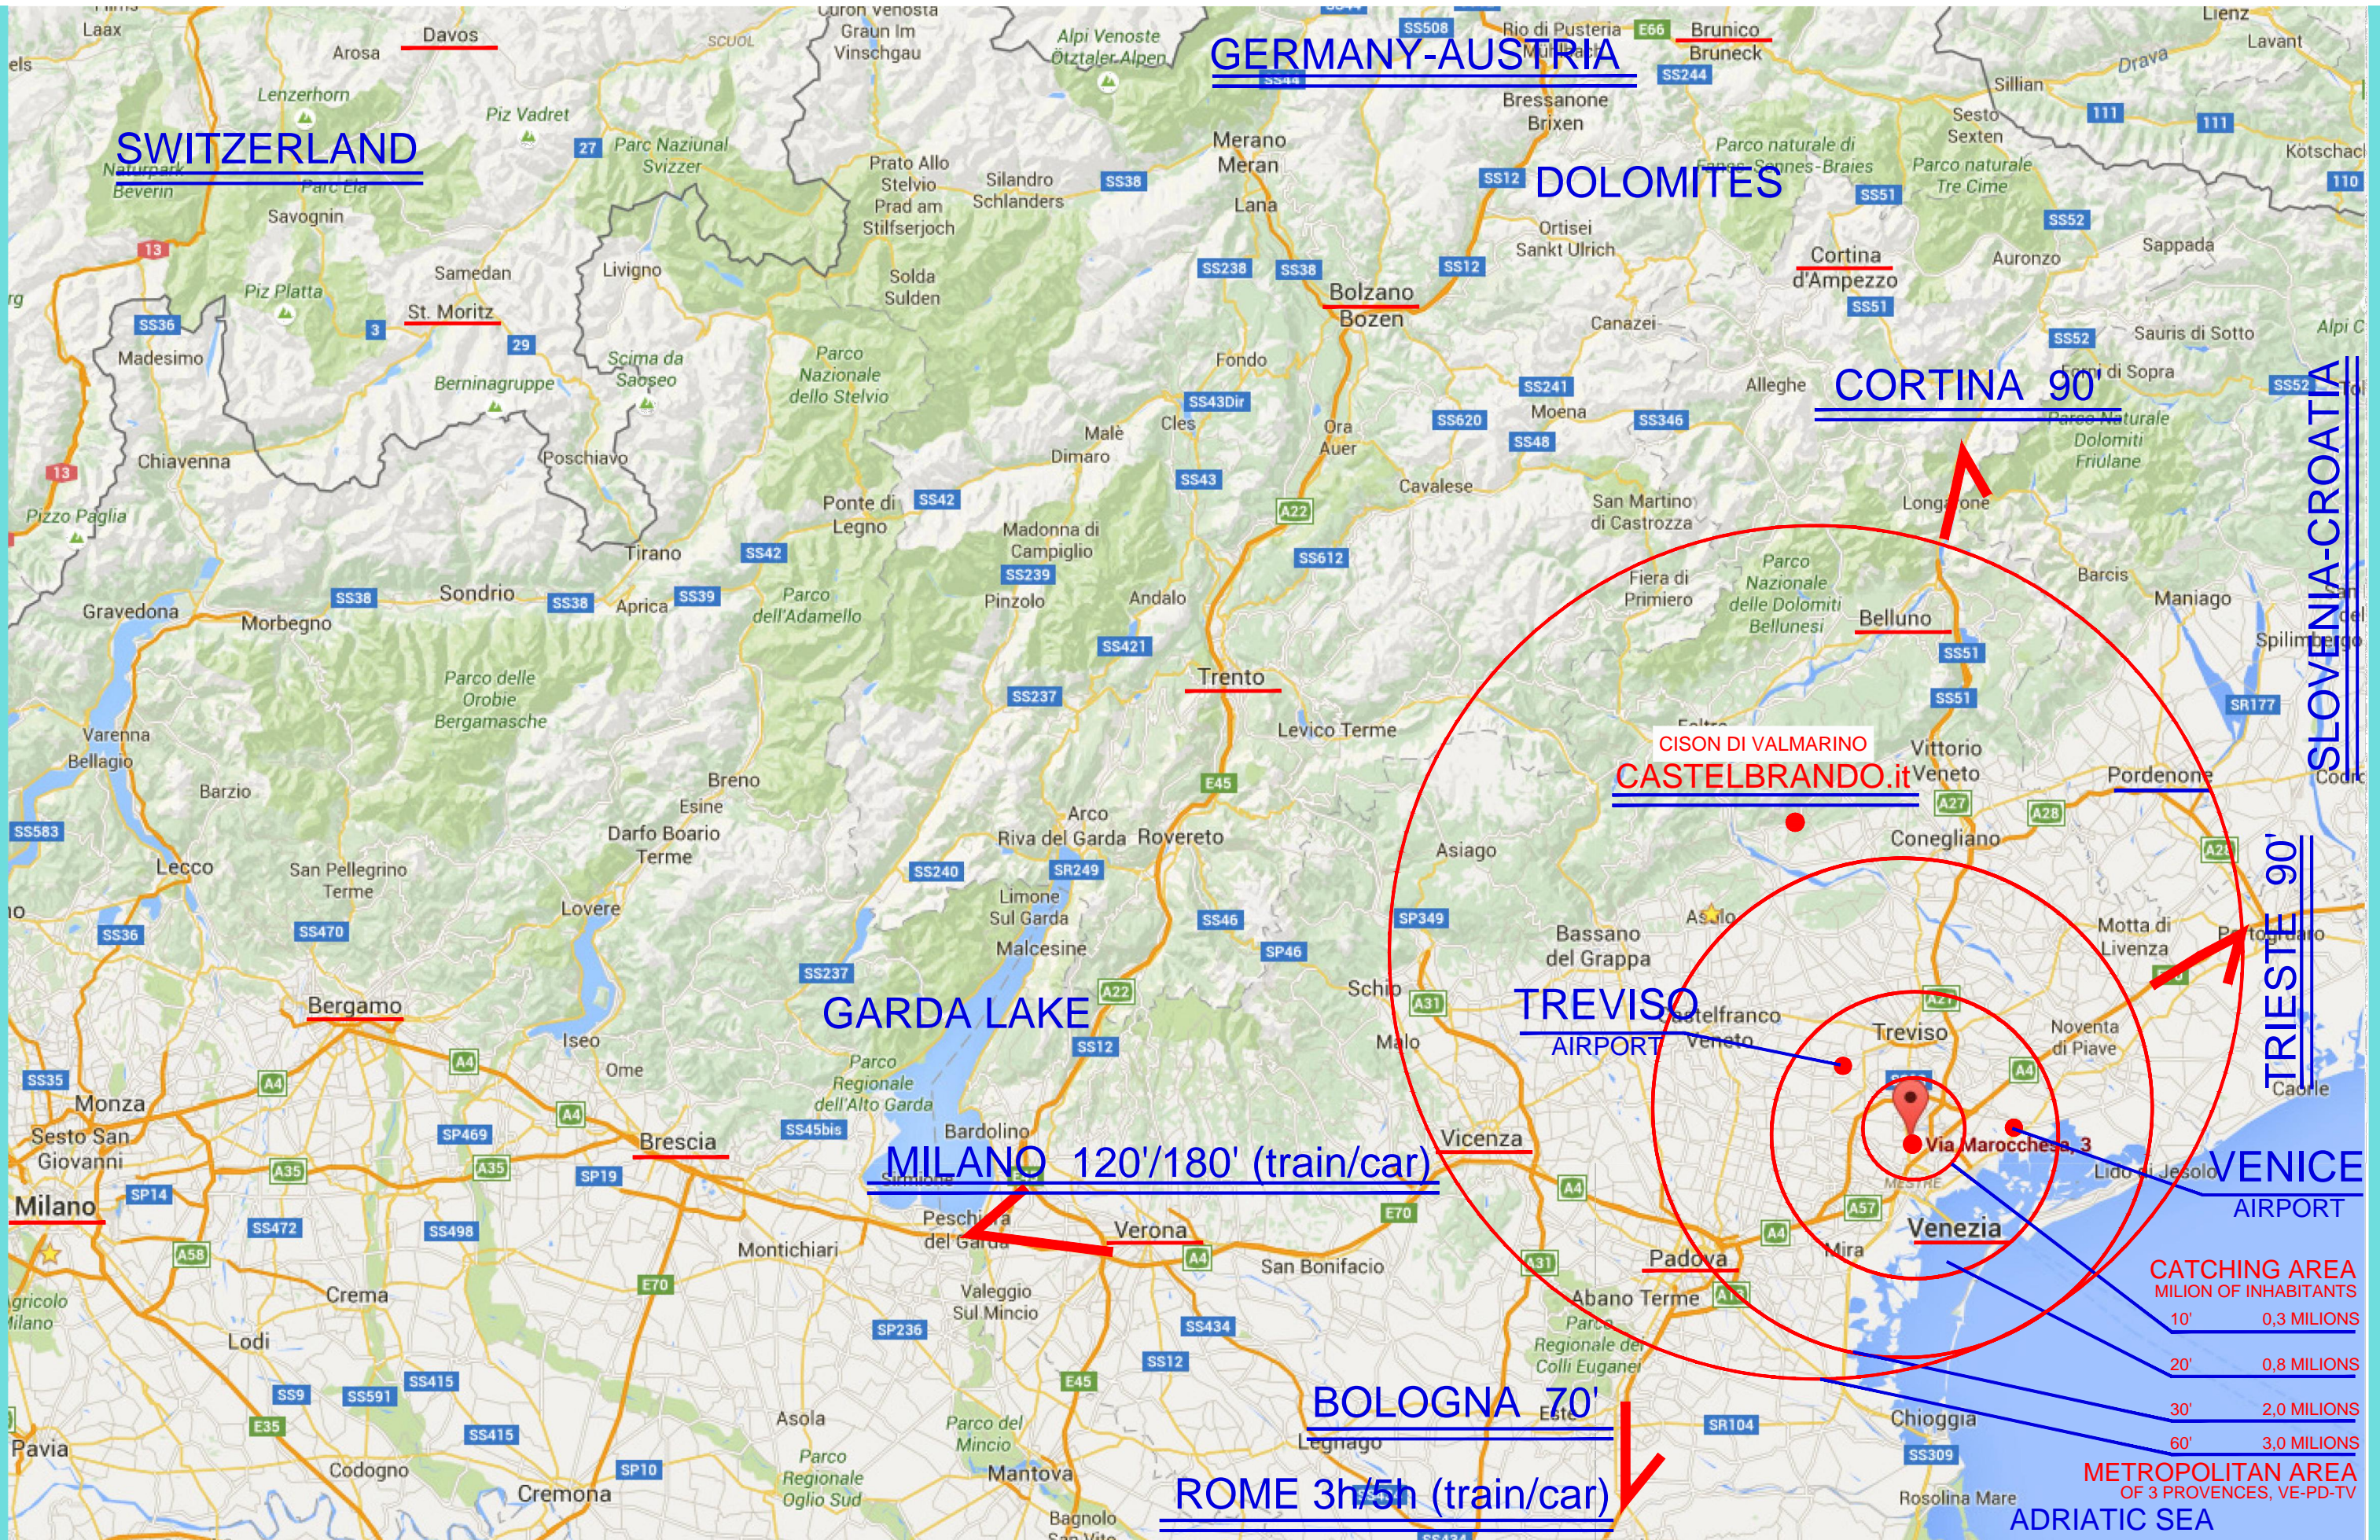

# CASTELBRANDO

*una Residenza REALE e Destinazione turistica  
a Royal and Real Tourist Destination*

**NEL CUORE DELL'EUROPA, a meno di un'ora d'auto dall'aeroporto di Venezia e Treviso,  
tra il mare e le spiagge dell'Adriatico e le Dolomiti ( Cortina)**  
**IN THE CENTER of EUROPE, less than one hour drive from Venice and Treviso airport,  
between Adriatic sea & beaches and Dolomite ( Cortina)**

**ITALY-Nord Est, 8 milioni di abitanti, raggiungibili in meno di 2 ore d'auto.  
una delle regioni piu' dinamiche, produttive e ricche d'Europa**

**ITALY-Nord Est, 8 millions of inhabitants, within less than 2 hours by car.  
One of the most dynamic, productives and riches regions of Europe**