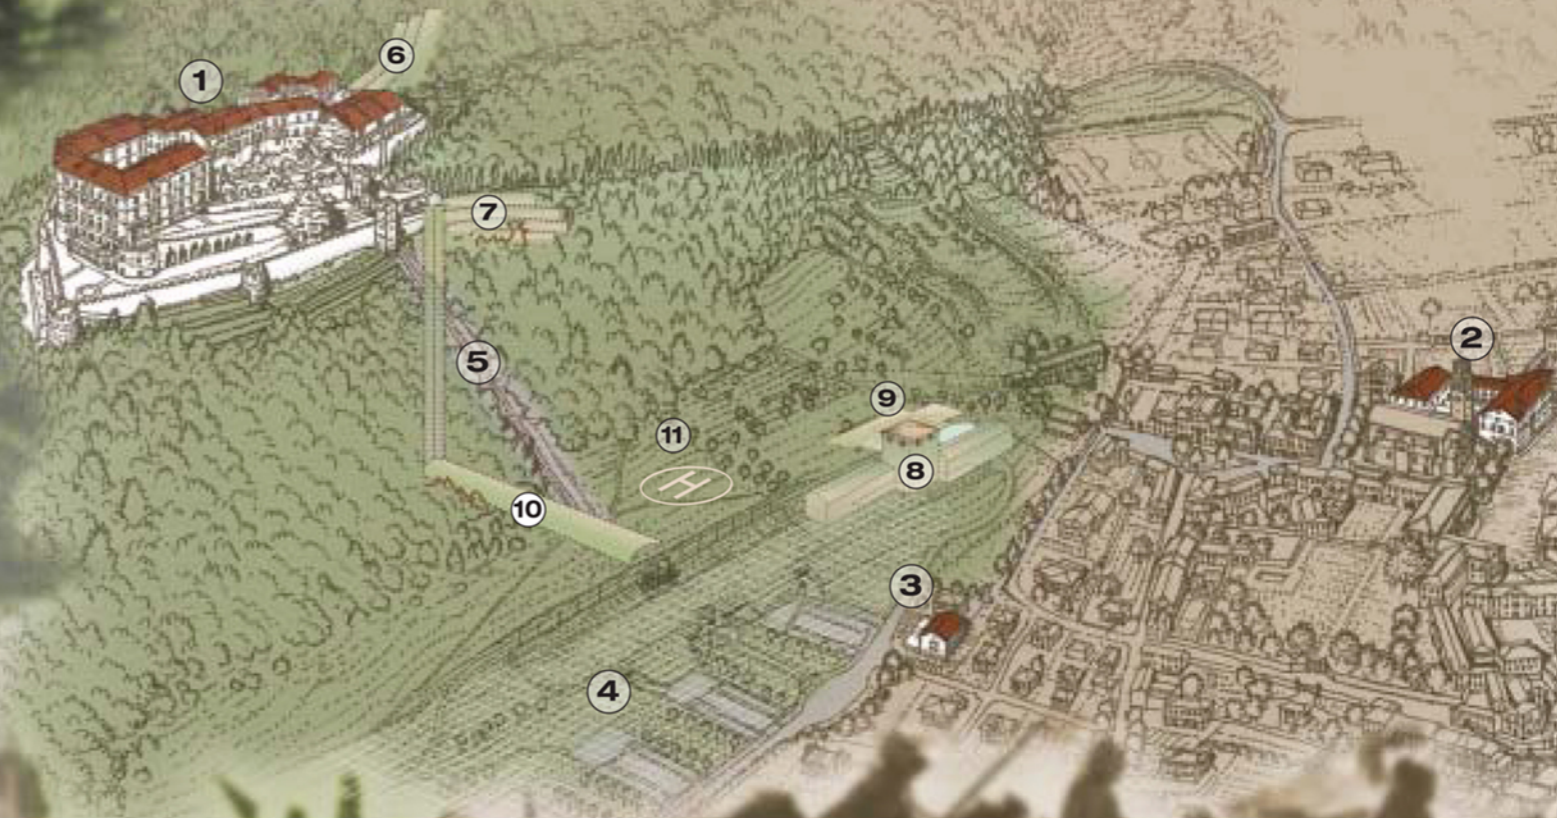

## 1 Castel Brando ( $\frac{m^2}{m^2} \frac{18.500}{80.000}$ )

Hotel con 50 camere e suite - Centro benessere  
Centro congressi ed eventi (3 teatri - 6 sale di sottocommissione)  
2 Ristoranti - 8 Bar - Cantine - Enotecche  
Centro Culturale (Chiesa di S. Martino - 6 aree museali tematiche)  
Fate e Folletti Shop - Banca - 50 ettari di parco  
*Hotel with 50 rooms and suites - Spa & beauty center  
Congress center and event center - (3 theatres - 6 breakout rooms)  
2 Restaurants - 8 Bars and winecellars  
Cultural center (St. Martin's Church - 6 themed museum areas)*