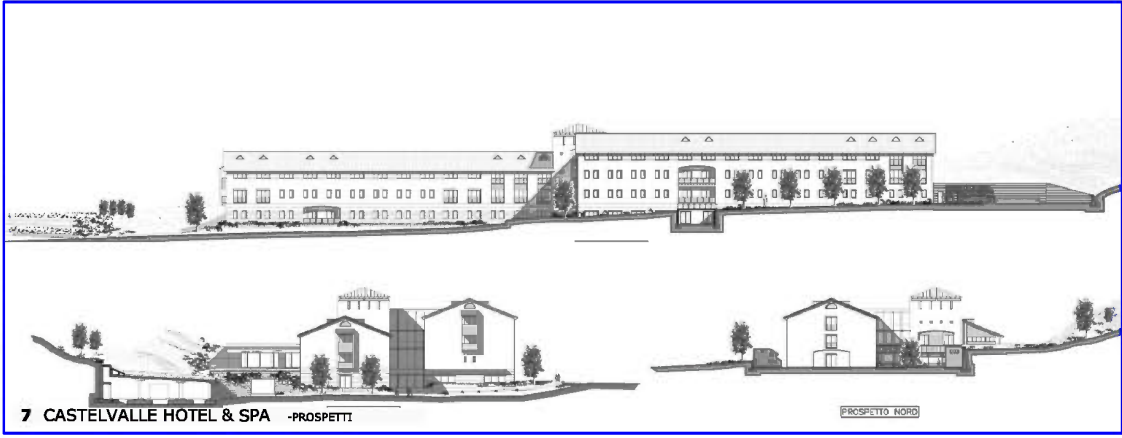

### Futuro sviluppo

Una volta completato il progetto comprenderà:  
1 Hotel con 350 camere - 2 Centri benessere  
1 Centro congressi (3 teatri - 6 sale di sottocommissione)  
3 Ristoranti - 10 Bar - Cantine - Enotecche - Centro culturale  
Fate e Folletti Shop - Banca - Agenzia turistica - 50 ettari di parco

## STRUTTURE ESISTENTI

- 1: CASTELBRANDO *tav. a e b*
- 2: VILLA MARCELLO MARINELLI *tav. c*
- 3: CASTELBRANDO DEPENDANCE *tav. c*
- 4: CASTELBRANDO COTTAGE (NEL PARCO DEL CASTELLO-IN THE PARK) *tav. d*

## PROGETTI IN CORSO

- 5: 60 JUNIOR SUITES OVEST *tav. e*
- 6: 60 JUNIOR SUITES EST e DUE NUOVI ASCENSORI (LIFTS) *tav. e*
- 7: CASTELVALLE HOTEL 150 ROOMS e CENTRO BENESSERE SPA, BEAUTY E PISCINA (POOL) *tav. f*

5-6 JUNIOR SUITES

7 CASTELVALLE HOTEL & SPA -PROSPETTI

5-6 GALLERIA ESPOSITIVA CON 2 NUOVI ASCENSORI SUPPLEMENTARI SHOW & GALLERY WITH 2 EXTRA LIFTS

7 CENTRO BENESSERE, PISCINA, SPA & BEAUTY

Follina

Cison

Park  
Auto